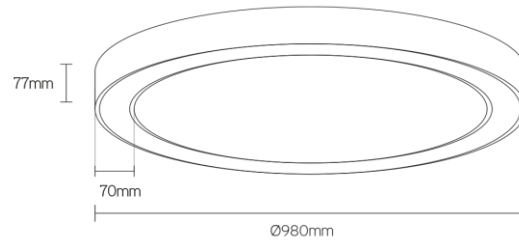

**DISC-O**

donutvormig up/down armatuur

**Artikel nummer** DCO980UDP3WDA

**elektrotechnische eigenschappen**

Aansluitspanning	220-240VV
Vermogen	57+21W
Frequentie	50/60Hz
Lumen/Watt	95+80lm/W
Driver	Triconic
Power factor	0,95
Inschakelstroom	<42A
Automaat C16	35
Automaat D16	50
Dimbaar	DALI

**eigenschappen behuizing**

Afmetingen	Ø980x77mm
IP-waarde	IP40
Slagvastheid	IK07
Kleur	wit
Isolatieklasse	I
Behuizing	alu
Diffusor	opaal

**lichttechnische eigenschappen**

Lumenoutput	5415+1678lm
Kleurtemperatuur	3000k
Gradenbundel	120°
Kleurweergave	>80
UGR	<22
Kleurtolerantie	SDCM<3
Flicker-Free	ja
Lumenbehoud	L80B20 50.000h
Flux code	49 79 95 100 46
Led type	Tridonic
Fotobiologische klasse	RG0