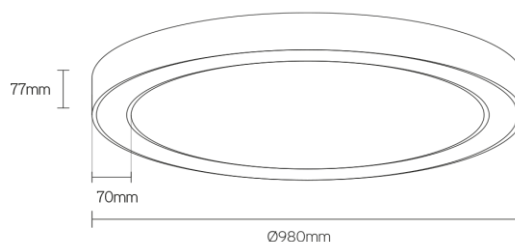

**DISC-O**

donutvormig up/down armatuur

**Artikel nummer** DCO980UDP3W

**elektrotechnische eigenschappen**

Aansluitspanning	220-240VV
Vermogen	57+21W
Frequentie	50/60Hz
Lumen/Watt	95+80lm/W
Driver	Triconic
Power factor	0,95
Inschakelstroom	<42A
Automaat C16	35
Automaat D16	50
Dimbaar	nee

**eigenschappen behuizing**

Afmetingen	Ø980x77mm
IP-waarde	IP40
Slagvastheid	IK07
Kleur	wit
Isolatieklasse	I
Behuizing	alu
Diffusor	opaal

**lichttechnische eigenschappen**

Lumenoutput	5415+1678lm
Kleurtemperatuur	3000k
Gradenbundel	120°
Kleurweergave	>80
UGR	<22
Kleurtolerantie	SDCM<3
Flicker-Free	ja
Lumenbehoud	L80B20 50.000h
Flux code	49 79 95 100 46
Led type	Tridonic
Fotobiologische klasse	RG0