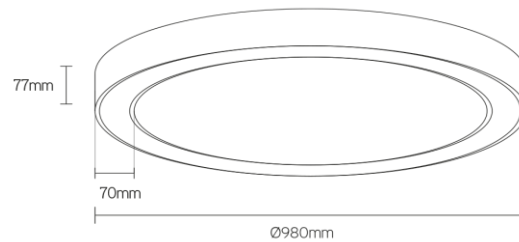

DISC-O

donutvormig armatuur

Artikel nummer DCO980S4WDA

elektrotechnische eigenschappen

Aansluitspanning	220-240VV
Vermogen	57W
Frequentie	50/60Hz
Lumen/Watt	95lm/W
Driver	Triconic
Power factor	0,95
Inschakelstroom	<42A
Automaat C16	35
Automaat D16	50
Dimbaar	DALI

eigenschappen behuizing

Afmetingen	Ø980x77mm
IP-waarde	IP40
Slagvastheid	IK07
Kleur	wit
Isolatieklasse	I
Behuizing	alu
Diffusor	opaal

lichttechnische eigenschappen

Lumenoutput	7410lm
Kleurtemperatuur	4000k
Gradenbundel	120°
Kleurweergave	>80
UGR	<22
Kleurtolerantie	SDCM<3
Flicker-Free	ja
Lumenbehoud	L80B20 50.000h
Flux code	49 79 95 100 46
Led type	Tridonic
Fotobiologische klasse	RG0