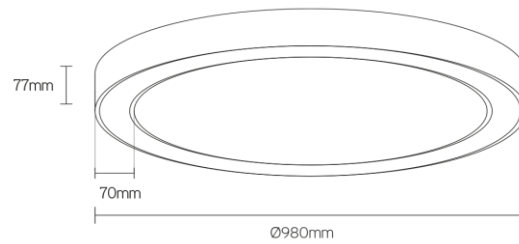

DISC-O

donutvormig armatuur

Artikel nummer DCO980S4W

elektrotechnische eigenschappen

Aansluitspanning	220-240VV
Vermogen	57W
Frequentie	50/60Hz
Lumen/Watt	95lm/W
Driver	Triconic
Power factor	0,95
Inschakelstroom	<42A
Automaat C16	35
Automaat D16	50
Dimbaar	nee

eigenschappen behuizing

Afmetingen	Ø980x77mm
IP-waarde	IP40
Slagvastheid	IK07
Kleur	wit
Isolatieklasse	I
Behuizing	alu
Diffusor	opaal

lichttechnische eigenschappen

Lumenoutput	7410lm
Kleurtemperatuur	4000k
Gradenbundel	120°
Kleurweergave	>80
UGR	<22
Kleurtolerantie	SDCM<3
Flicker-Free	ja
Lumenbehoud	L80B20 50.000h
Flux code	49 79 95 100 46
Led type	Tridonic
Fotobiologische klasse	RG0