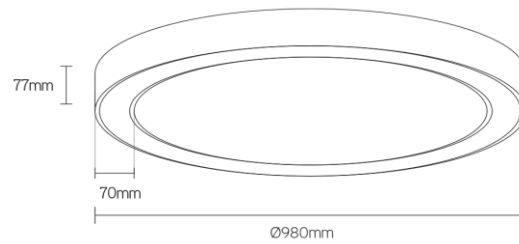

DISC-O

donutvormig armatuur

Artikel nummer DCO980S4BDA

elektrotechnische eigenschappen

Aansluitspanning	220-240VV
Vermogen	57W
Frequentie	50/60Hz
Lumen/Watt	95lm/W
Driver	Triconic
Power factor	0,95
Inschakelstroom	<42A
Automaat C16	35
Automaat D16	50
Dimbaar	DALI

eigenschappen behuizing

Afmetingen	Ø980x77mm
IP-waarde	IP40
Slagvastheid	IK07
Kleur	zwart
Isolatieklasse	I
Behuizing	alu
Diffusor	opaal

lichttechnische eigenschappen

Lumenoutput	7410lm
Kleurtemperatuur	4000k
Gradenbundel	120°
Kleurweergave	>80
UGR	<22
Kleurtolerantie	SDCM<3
Flicker-Free	ja
Lumenbehoud	L80B20 50.000h
Flux code	49 79 95 100 46
Led type	Tridonic
Fotobiologische klasse	RG0