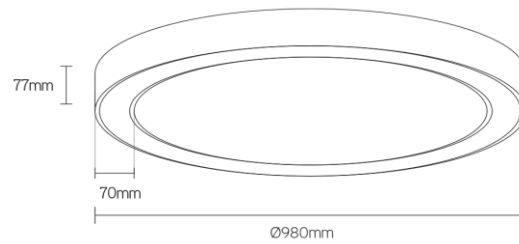

DISC-O

donutvormig armatuur

Artikel nummer DCO980S3WDA

elektrotechnische eigenschappen

Aansluitspanning	220-240VV
Vermogen	57W
Frequentie	50/60Hz
Lumen/Watt	95lm/W
Driver	Triconic
Power factor	0,95
Inschakelstroom	<42A
Automaat C16	35
Automaat D16	50
Dimbaar	DALI

eigenschappen behuizing

Afmetingen	Ø980x77mm
IP-waarde	IP40
Slagvastheid	IK07
Kleur	wit
Isolatieklasse	I
Behuizing	alu
Diffusor	opaal

lichttechnische eigenschappen

Lumenoutput	7410lm
Kleurtemperatuur	3000k
Gradenbundel	120°
Kleurweergave	>80
UGR	<22
Kleurtolerantie	SDCM<3
Flicker-Free	ja
Lumenbehoud	L80B20 50.000h
Flux code	49 79 95 100 46
Led type	Tridonic
Fotobiologische klasse	RG0