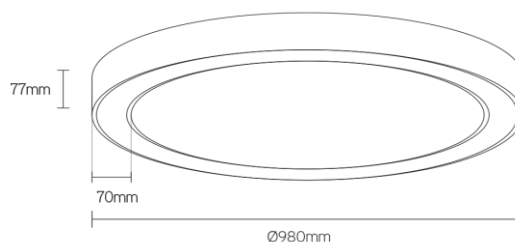

DISC-O

donutvormig armatuur

Artikel nummer

DCO980S3W

elektrotechnische eigenschappen

Aansluitspanning	220-240VV
Vermogen	57W
Frequentie	50/60Hz
Lumen/Watt	95lm/W
Driver	Triconic
Power factor	0,95
Inschakelstroom	<42A
Automaat C16	35
Automaat D16	50
Dimbaar	nee

eigenschappen behuizing

Afmetingen	Ø980x77mm
IP-waarde	IP40
Slagvastheid	IK07
Kleur	wit
Isolatieklasse	I
Behuizing	alu
Diffusor	opaal

lichttechnische eigenschappen

Lumenoutput	7410lm
Kleurtemperatuur	3000k
Gradenbundel	120°
Kleurweergave	>80
UGR	<22
Kleurtolerantie	SDCM<3
Flicker-Free	ja
Lumenbehoud	L80B20 50.000h
Flux code	49 79 95 100 46
Led type	Tridonic
Fotobiologische klasse	RG0