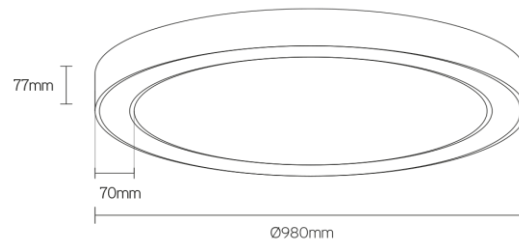

DISC-O

donutvormig armatuur

Artikel nummer DCO980S3BDA

elektrotechnische eigenschappen

Aansluitspanning	220-240VV
Vermogen	57W
Frequentie	50/60Hz
Lumen/Watt	95lm/W
Driver	Triconic
Power factor	0,95
Inschakelstroom	<42A
Automaat C16	35
Automaat D16	50
Dimbaar	DALI

eigenschappen behuizing

Afmetingen	Ø980x77mm
IP-waarde	IP40
Slagvastheid	IK07
Kleur	zwart
Isolatieklasse	I
Behuizing	alu
Diffusor	opaal

lichttechnische eigenschappen

Lumenoutput	7410lm
Kleurtemperatuur	3000k
Gradenbundel	120°
Kleurweergave	>80
UGR	<22
Kleurtolerantie	SDCM<3
Flicker-Free	ja
Lumenbehoud	L80B20 50.000h
Flux code	49 79 95 100 46
Led type	Tridonic
Fotobiologische klasse	RG0