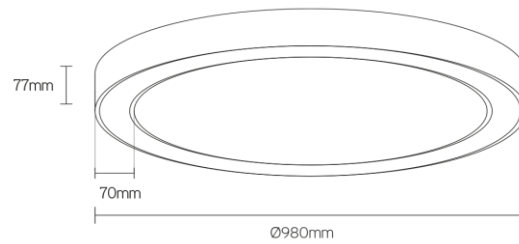

DISC-O

donutvormig pendel armatuur

Artikel nummer DCO980P4B

elektrotechnische eigenschappen

Aansluitspanning	220-240VV
Vermogen	57W
Frequentie	50/60Hz
Lumen/Watt	95lm/W
Driver	Triconic
Power factor	0,95
Inschakelstroom	<42A
Automaat C16	35
Automaat D16	50
Dimbaar	nee

eigenschappen behuizing

Afmetingen	Ø980x77mm
IP-waarde	IP40
Slagvastheid	IK07
Kleur	zwart
Isolatieklasse	I
Behuizing	alu
Diffusor	opaal

lichttechnische eigenschappen

Lumenoutput	5415lm
Kleurtemperatuur	4000k
Gradenbundel	120°
Kleurweergave	>80
UGR	<22
Kleurtolerantie	SDCM<3
Flicker-Free	ja
Lumenbehoud	L80B20 50.000h
Flux code	49 79 95 100 46
Led type	Tridonic
Fotobiologische klasse	RG0