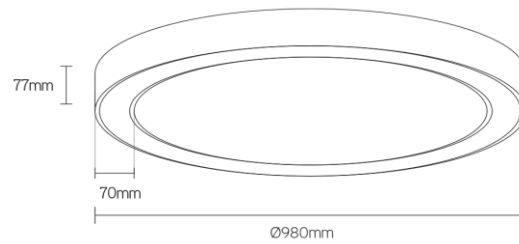

DISC-O

donutvormig pendel armatuur

Artikel nummer DCO980P3WDA

elektrotechnische eigenschappen

Aansluitspanning	220-240VV
Vermogen	57W
Frequentie	50/60Hz
Lumen/Watt	95lm/W
Driver	Triconic
Power factor	0,95
Inschakelstroom	<42A
Automaat C16	35
Automaat D16	50
Dimbaar	DALI

eigenschappen behuizing

Afmetingen	Ø980x77mm
IP-waarde	IP40
Slagvastheid	IK07
Kleur	wit
Isolatieklasse	I
Behuizing	alu
Diffusor	opaal

lichttechnische eigenschappen

Lumenoutput	5415lm
Kleurtemperatuur	3000k
Gradenbundel	120°
Kleurweergave	>80
UGR	<22
Kleurtolerantie	SDCM<3
Flicker-Free	ja
Lumenbehoud	L80B20 50.000h
Flux code	49 79 95 100 46
Led type	Tridonic
Fotobiologische klasse	RG0