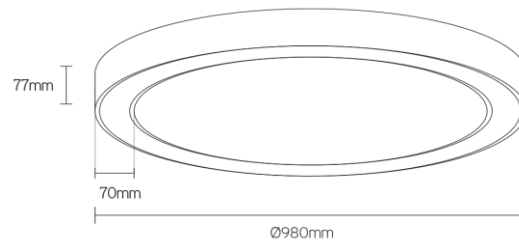

DISC-O donutvormig pendel armatuur

Artikel nummer DCO980P3W

elektrotechnische eigenschappen

Aansluitspanning	220-240VV
Vermogen	57W
Frequentie	50/60Hz
Lumen/Watt	95lm/W
Driver	Triconic
Power factor	0,95
Inschakelstroom	<42A
Automaat C16	35
Automaat D16	50
Dimbaar	nee

eigenschappen behuizing

Afmetingen	Ø980x77mm
IP-waarde	IP40
Slagvastheid	IK07
Kleur	Wit
Isolatieklasse	I
Behuizing	alu
Diffusor	opaal

lichttechnische eigenschappen

Lumenoutput	5415lm
Kleurtemperatuur	3000k
Gradenbundel	120°
Kleurweergave	>80
UGR	<22
Kleurtolerantie	SDCM<3
Flicker-Free	ja
Lumenbehoud	L80B20 50.000h
Flux code	49 79 95 100 46
Led type	Tridonic
Fotobiologische klasse	RG0