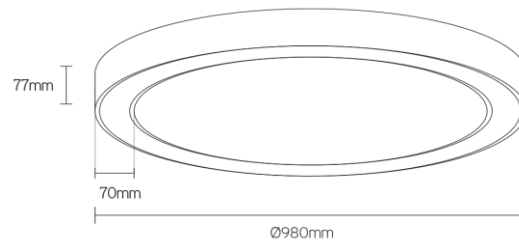

DISC-O donutvormig pendel armatuur

Artikel nummer DCO980P3BDA

elektrotechnische eigenschappen

Aansluitspanning	220-240VV
Vermogen	57W
Frequentie	50/60Hz
Lumen/Watt	95lm/W
Driver	Triconic
Power factor	0,95
Inschakelstroom	<42A
Automaat C16	35
Automaat D16	50
Dimbaar	DALI

eigenschappen behuizing

Afmetingen	Ø980x77mm
IP-waarde	IP40
Slagvastheid	IK07
Kleur	zwart
Isolatieklasse	I
Behuizing	alu
Diffusor	opaal

lichttechnische eigenschappen

Lumenoutput	5415lm
Kleurtemperatuur	3000k
Gradenbundel	120°
Kleurweergave	>80
UGR	<22
Kleurtolerantie	SDCM<3
Flicker-Free	ja
Lumenbehoud	L80B20 50.000h
Flux code	49 79 95 100 46
Led type	Tridonic
Fotobiologische klasse	RG0