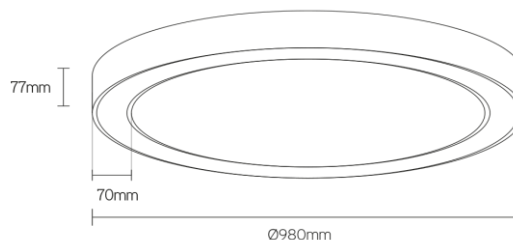

DISC-O

luminaire circulaire

**Numéro d'article** DCO980P3B

**caractéristique technique électriques**

Tension	220-240V
Puissance	57W
Fréquence	50/60Hz
Lumen/Watt	95lm/W
Driver	Triconic
Facteur de puissance	0,95
Courant d'appel	<42A
Disjoncteur C16A	35
Disjoncteur D16A	50
Dimmable	non

**caractéristique du boîtier**

Dimension	Ø980x77mm
Degré de protection	IP40
Résistance aux chocs	IK07
Couleur	Noir
Classe d'isolation	I
Boîtier	alu
Diffusor	opaque

**caractéristique photométriques**

Sortie de lumen	5415lm
Température de couleur	3000K
Réflecteur °	120°
Rendu des couleurs	>80
UGR	<19
Tolérance	SDCM<3
Flicker-free	oui
Durée de vie	L80B20 50.000h
Flux code	49 79 95 100 46
Puce LED	Tridonic
Classe photobiologique	RG0