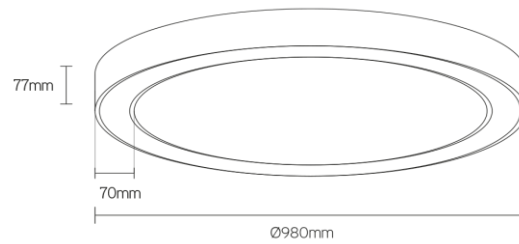

**DISC-O** donutvormig pendel armatuur

**Artikel nummer** DCO980P3B

**elektrotechnische eigenschappen**

Aansluitspanning	220-240VV
Vermogen	57W
Frequentie	50/60Hz
Lumen/Watt	95lm/W
Driver	Triconic
Power factor	0,95
Inschakelstroom	<42A
Automaat C16	35
Automaat D16	50
Dimbaar	nee

**eigenschappen behuizing**

Afmetingen	Ø980x77mm
IP-waarde	IP40
Slagvastheid	IK07
Kleur	zwart
Isolatieklasse	I
Behuizing	alu
Diffusor	opaal

**lichttechnische eigenschappen**

Lumenoutput	5415lm
Kleurtemperatuur	3000k
Gradenbundel	120°
Kleurweergave	>80
UGR	<22
Kleurtolerantie	SDCM<3
Flicker-Free	ja
Lumenbehoud	L80B20 50.000h
Flux code	49 79 95 100 46
Led type	Tridonic
Fotobiologische klasse	RG0