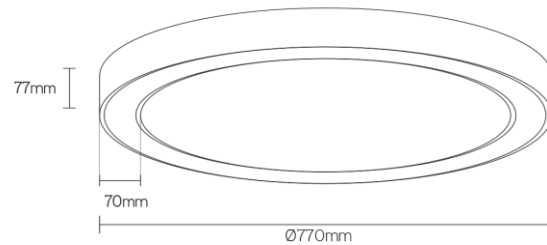

**DISC-O**

donutvormig up/down armatuur

**Artikel nummer** DCO777UDP4BDA

**elektrotechnische eigenschappen**

Aansluitspanning	220-240VV
Vermogen	45+15W
Frequentie	50/60Hz
Lumen/Watt	95+80lm/W
Driver	Triconic
Power factor	0,95
Inschakelstroom	<42A
Automaat C16	35
Automaat D16	50
Dimbaar	DALI

**eigenschappen behuizing**

Afmetingen	Ø770x77mm
IP-waarde	IP40
Slagvastheid	IK07
Kleur	zwart
Isolatieklasse	I
Behuizing	alu
Diffusor	opaal

**lichttechnische eigenschappen**

Lumenoutput	4275+1181lm
Kleurtemperatuur	4000k
Gradenbundel	120°
Kleurweergave	>80
UGR	<22
Kleurtolerantie	SDCM<3
Flicker-Free	ja
Lumenbehoud	L80B20 50.000h
Flux code	49 79 95 100 46
Led type	Tridonic
Fotobiologische klasse	RG0