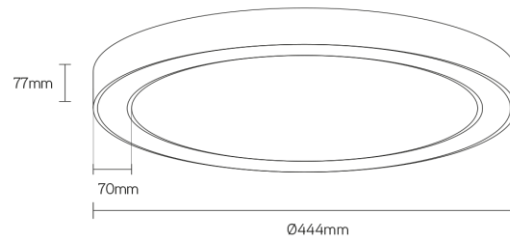

DISC-O

donutvormig pendel armatuur

Artikel nummer DCO444P3B

elektrotechnische eigenschappen

Aansluitspanning	220-240VV
Vermogen	28W
Frequentie	50/60Hz
Lumen/Watt	95lm/W
Driver	Triconic
Power factor	0,95
Inschakelstroom	<42A
Automaat C16	35
Automaat D16	50
Dimbaar	nee

eigenschappen behuizing

Afmetingen	Ø444x77mm
IP-waarde	IP40
Slagvastheid	IK07
Kleur	zwart
Isolatieklasse	I
Behuizing	alu
Diffusor	opaal

lichttechnische eigenschappen

Lumenoutput	2660lm
Kleurtemperatuur	3000k
Gradenbundel	120°
Kleurweergave	>80
UGR	<22
Kleurtolerantie	SDCM<3
Flicker-Free	ja
Lumenbehoud	L80B20 50.000h
Flux code	49 79 95 100 46
Led type	Tridonic
Fotobiologische klasse	RG0