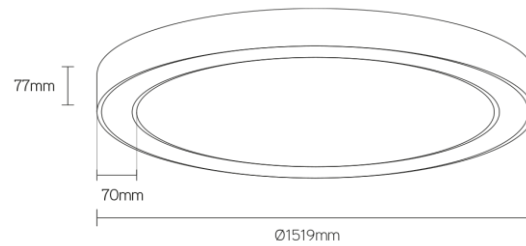

**DISC-O**

donutvormig up/down armatuur

**Artikel nummer** DCO1519UDP3WDA

**elektrotechnische eigenschappen**

Aansluitspanning	220-240VV
Vermogen	90+30W
Frequentie	50/60Hz
Lumen/Watt	95+80lm/W
Driver	Triconic
Power factor	0,95
Inschakelstroom	<42A
Automaat C16	20
Automaat D16	30
Dimbaar	DALI

**eigenschappen behuizing**

Afmetingen	Ø1519x77mm
IP-waarde	IP40
Slagvastheid	IK07
Kleur	wit
Isolatieklasse	I
Behuizing	alu
Diffusor	opaal

**lichttechnische eigenschappen**

Lumenoutput	8550+2362lm
Kleurtemperatuur	3000k
Gradenbundel	120°
Kleurweergave	>80
UGR	<22
Kleurtolerantie	SDCM<3
Flicker-Free	ja
Lumenbehoud	L80B20 50.000h
Flux code	49 79 95 100 46
Led type	Tridonic
Fotobiologische klasse	RG0