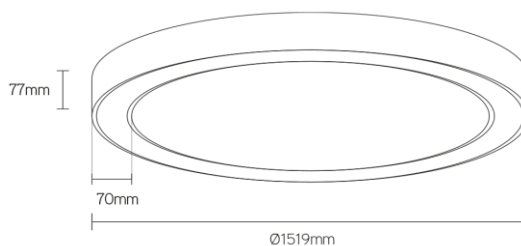

**DISC-O**

donutvormig up/down armatuur

**Artikel nummer** DCO1519UDP3W

**elektrotechnische eigenschappen**

Aansluitspanning	220-240VV
Vermogen	90+30W
Frequentie	50/60Hz
Lumen/Watt	95+80lm/W
Driver	Triconic
Power factor	0,95
Inschakelstroom	<42A
Automaat C16	20
Automaat D16	30
Dimbaar	nee

**eigenschappen behuizing**

Afmetingen	Ø1519x77mm
IP-waarde	IP40
Slagvastheid	IK07
Kleur	wit
Isolatieklasse	I
Behuizing	alu
Diffusor	opaal

**lichttechnische eigenschappen**

Lumenoutput	8550+2362lm
Kleurtemperatuur	3000k
Gradenbundel	120°
Kleurweergave	>80
UGR	<22
Kleurtolerantie	SDCM<3
Flicker-Free	ja
Lumenbehoud	L80B20 50.000h
Flux code	49 79 95 100 46
Led type	Tridonic
Fotobiologische klasse	RG0