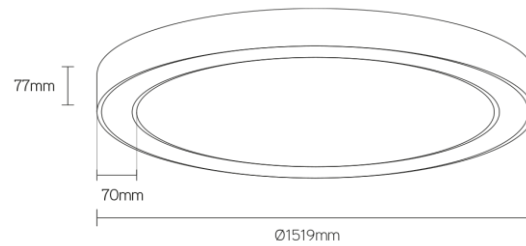

DISC-O

donutvormig pendel armatuur

Artikel nummer DCO1519P3W

elektrotechnische eigenschappen

Aansluitspanning	220-240VV
Vermogen	90W
Frequentie	50/60Hz
Lumen/Watt	95lm/W
Driver	Triconic
Power factor	0,95
Inschakelstroom	<42A
Automaat C16	20
Automaat D16	30
Dimbaar	nee

eigenschappen behuizing

Afmetingen	Ø1519x77mm
IP-waarde	IP40
Slagvastheid	IK07
Kleur	wit
Isolatieklasse	I
Behuizing	alu
Diffusor	opaal

lichttechnische eigenschappen

Lumenoutput	8550lm
Kleurtemperatuur	3000k
Gradenbundel	120°
Kleurweergave	>80
UGR	<22
Kleurtolerantie	SDCM<3
Flicker-Free	ja
Lumenbehoud	L80B20 50.000h
Flux code	49 79 95 100 46
Led type	Tridonic
Fotobiologische klasse	RG0