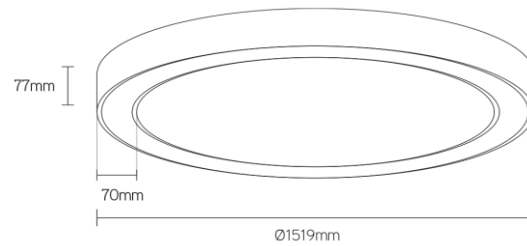

DISC-O donutvormig pendel armatuur

Artikel nummer DCO1519P3B

elektrotechnische eigenschappen

Aansluitspanning	220-240VV
Vermogen	90W
Frequentie	50/60Hz
Lumen/Watt	95lm/W
Driver	Triconic
Power factor	0,95
Inschakelstroom	<42A
Automaat C16	25
Automaat D16	35
Dimbaar	nee

eigenschappen behuizing

Afmetingen	Ø1519x77mm
IP-waarde	IP40
Slagvastheid	IK07
Kleur	zwart
Isolatieklasse	I
Behuizing	alu
Diffusor	opaal

lichttechnische eigenschappen

Lumenoutput	8550lm
Kleurtemperatuur	3000k
Gradenbundel	120°
Kleurweergave	>80
UGR	<22
Kleurtolerantie	SDCM<3
Flicker-Free	ja
Lumenbehoud	L80B20 50.000h
Flux code	49 79 95 100 46
Led type	Tridonic
Fotobiologische klasse	RG0