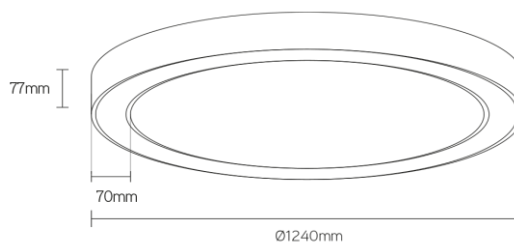

DISC-O

luminaire circulaire

Numéro d'article DCO1240S4W

caractéristique technique électriques

Tension	220-240V
Puissance	72W
Fréquence	50/60Hz
Lumen/Watt	95lm/W
Driver	Triconic
Facteur de puissance	0,95
Courant d'appel	<42A
Disjoncteur C16A	25
Disjoncteur D16A	35
Dimmable	non

caractéristique du boîtier

Dimension	Ø1240x77mm
Degré de protection	IP40
Résistance aux chocs	IK07
Couleur	Blanc
Classe d'isolation	I
Boîtier	alu
Diffusor	opaque

caractéristique photométriques

Sortie de lumen	9360lm
Température de couleur	4000K
Réflecteur °	120°
Rendu des couleurs	>80
UGR	<19
Tolérance	SDCM<3
Flicker-free	oui
Durée de vie	L80B20 50.000h
Flux code	49 79 95 100 46
Puce LED	Tridonic
Classe photobiologique	RG0