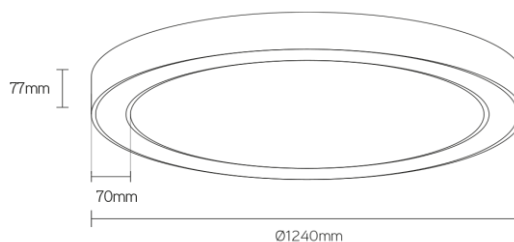

DISC-O

luminaire circulaire

Numéro d'article DCO1240S3W

caractéristique technique électriques

Tension	220-240V
Puissance	72W
Fréquence	50/60Hz
Lumen/Watt	95lm/W
Driver	Triconic
Facteur de puissance	0,95
Courant d'appel	<42A
Disjoncteur C16A	25
Disjoncteur D16A	35
Dimmable	non

caractéristique du boîtier

Dimension	Ø1240x77mm
Degré de protection	IP40
Résistance aux chocs	IK07
Couleur	Blanc
Classe d'isolation	I
Boîtier	alu
Diffusor	opaque

caractéristique photométriques

Sortie de lumen	9360lm
Température de couleur	3000K
Réflecteur °	120°
Rendu des couleurs	>80
UGR	<19
Tolérance	SDCM<3
Flicker-free	oui
Durée de vie	L80B20 50.000h
Flux code	49 79 95 100 46
Puce LED	Tridonic
Classe photobiologique	RG0