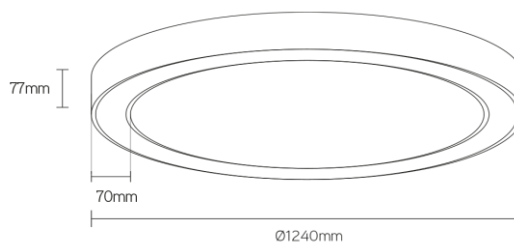

DISC-O

luminaire circulaire

Numéro d'article DCO1240P4W

caractéristique technique électriques

Tension	220-240V
Puissance	72W
Fréquence	50/60Hz
Lumen/Watt	95lm/W
Driver	Triconic
Facteur de puissance	0,95
Courant d'appel	<42A
Disjoncteur C16A	25
Disjoncteur D16A	35
Dimmable	non

caractéristique du boîtier

Dimension	Ø1240x77mm
Degré de protection	IP40
Résistance aux chocs	IK07
Couleur	Blanc
Classe d'isolation	I
Boîtier	alu
Diffusor	opaque

caractéristique photométriques

Sortie de lumen	6840lm
Température de couleur	4000K
Réflecteur °	120°
Rendu des couleurs	>80
UGR	<19
Tolérance	SDCM<3
Flicker-free	oui
Durée de vie	L80B20 50.000h
Flux code	49 79 95 100 46
Puce LED	Tridonic
Classe photobiologique	RG0