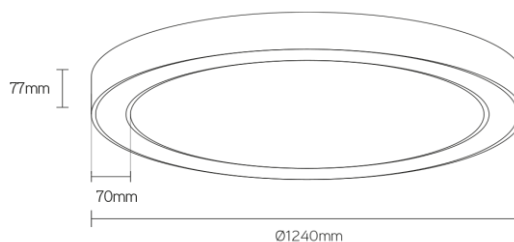

DISC-O

luminaire circulaire

**Numéro d'article** DCO1240P4BDA

**caractéristique technique électriques**

Tension	220-240V
Puissance	72W
Fréquence	50/60Hz
Lumen/Watt	95lm/W
Driver	Triconic
Facteur de puissance	0,95
Courant d'appel	<42A
Disjoncteur C16A	25
Disjoncteur D16A	35
Dimmable	Dali

**caractéristique du boîtier**

Dimension	Ø1240x77mm
Degré de protection	IP40
Résistance aux chocs	IK07
Couleur	Noir
Classe d'isolation	I
Boîtier	alu
Diffusor	opaque

**caractéristique photométriques**

Sortie de lumen	6840lm
Température de couleur	4000K
Réflecteur °	120°
Rendu des couleurs	>80
UGR	<19
Tolérance	SDCM<3
Flicker-free	oui
Durée de vie	L80B20 50.000h
Flux code	49 79 95 100 46
Puce LED	Tridonic
Classe photobiologique	RG0