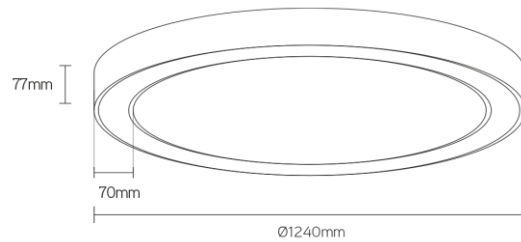

**DISC-O**

donutvormig pendel armatuur

**Artikel nummer** DCO1240P4BDA

**elektrotechnische eigenschappen**

Aansluitspanning	220-240VV
Vermogen	72W
Frequentie	50/60Hz
Lumen/Watt	95lm/W
Driver	Triconic
Power factor	0,95
Inschakelstroom	<42A
Automaat C16	25
Automaat D16	35
Dimbaar	DALI

**eigenschappen behuizing**

Afmetingen	Ø1240x77mm
IP-waarde	IP40
Slagvastheid	IK07
Kleur	zwart
Isolatieklasse	I
Behuizing	alu
Diffusor	opaal

**lichttechnische eigenschappen**

Lumenoutput	6840lm
Kleurtemperatuur	4000k
Gradenbundel	120°
Kleurweergave	>80
UGR	<22
Kleurtolerantie	SDCM<3
Flicker-Free	ja
Lumenbehoud	L80B20 50.000h
Flux code	49 79 95 100 46
Led type	Tridonic
Fotobiologische klasse	RG0