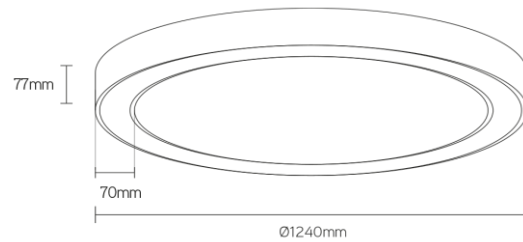

DISC-O

luminaire circulaire

**Numéro d'article** DCO1240P4B

**caractéristique technique électriques**

Tension	220-240V
Puissance	72W
Fréquence	50/60Hz
Lumen/Watt	95lm/W
Driver	Triconic
Facteur de puissance	0,95
Courant d'appel	<42A
Disjoncteur C16A	25
Disjoncteur D16A	35
Dimmable	non

**caractéristique du boîtier**

Dimension	Ø1240x77mm
Degré de protection	IP40
Résistance aux chocs	IK07
Couleur	Noir
Classe d'isolation	I
Boîtier	alu
Diffusor	opaque

**caractéristique photométriques**

Sortie de lumen	6840lm
Température de couleur	4000K
Réflecteur °	120°
Rendu des couleurs	>80
UGR	<19
Tolérance	SDCM<3
Flicker-free	oui
Durée de vie	L80B20 50.000h
Flux code	49 79 95 100 46
Puce LED	Tridonic
Classe photobiologique	RG0