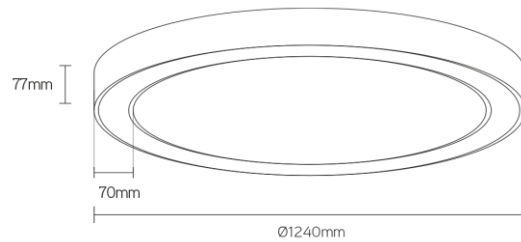

**DISC-O**

donutvormig pendel armatuur

**Artikel nummer** DCO1240P4B

**elektrotechnische eigenschappen**

Aansluitspanning	220-240VV
Vermogen	72W
Frequentie	50/60Hz
Lumen/Watt	95lm/W
Driver	Triconic
Power factor	0,95
Inschakelstroom	<42A
Automaat C16	25
Automaat D16	35
Dimbaar	nee

**eigenschappen behuizing**

Afmetingen	Ø1240x77mm
IP-waarde	IP40
Slagvastheid	IK07
Kleur	zwart
Isolatieklasse	I
Behuizing	alu
Diffusor	opaal

**lichttechnische eigenschappen**

Lumenoutput	6840lm
Kleurtemperatuur	4000k
Gradenbundel	120°
Kleurweergave	>80
UGR	<22
Kleurtolerantie	SDCM<3
Flicker-Free	ja
Lumenbehoud	L80B20 50.000h
Flux code	49 79 95 100 46
Led type	Tridonic
Fotobiologische klasse	RG0