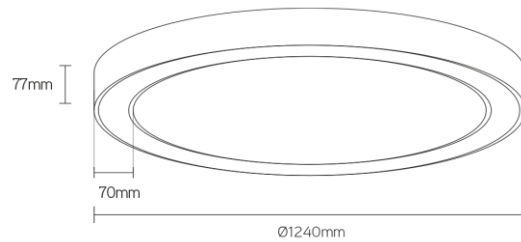

**DISC-O**

donutvormig pendel armatuur

**Artikel nummer** DCO1240P3W

**elektrotechnische eigenschappen**

Aansluitspanning	220-240VV
Vermogen	72W
Frequentie	50/60Hz
Lumen/Watt	95lm/W
Driver	Triconic
Power factor	0,95
Inschakelstroom	<42A
Automaat C16	25
Automaat D16	35
Dimbaar	nee

**eigenschappen behuizing**

Afmetingen	Ø1240x77mm
IP-waarde	IP40
Slagvastheid	IK07
Kleur	wit
Isolatieklasse	I
Behuizing	alu
Diffusor	opaal

**lichttechnische eigenschappen**

Lumenoutput	6840lm
Kleurtemperatuur	3000k
Gradenbundel	120°
Kleurweergave	>80
UGR	<22
Kleurtolerantie	SDCM<3
Flicker-Free	ja
Lumenbehoud	L80B20 50.000h
Flux code	49 79 95 100 46
Led type	Tridonic
Fotobiologische klasse	RG0