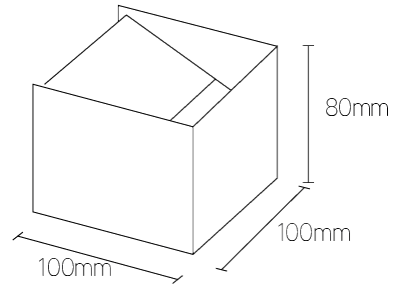

CUBE WALL

7W vierkant wandarmatuur wit 4000K

Artikel nummer CUBWUD10074W

elektrotechnische eigenschappen

Aansluitspanning	200-240VAC
Vermogen	7W
Lumen/Watt	90lm/W

eigenschappen behuizing

Afmetingen	100x100x80mm
IP-waarde	IP20
Behuizing	aluminium
Isolatieklasse	II
Slagvastheid	IK07
Kleur	zwart