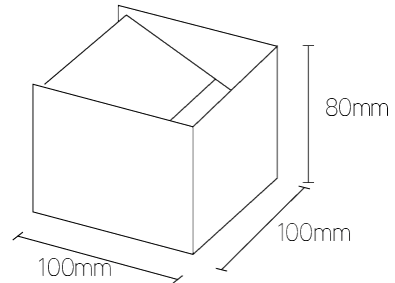

CUBE WALL

7W vierkant wandarmatuur zwart 4000K

Artikel nummer CUBWUD10074B

elektrotechnische eigenschappen

Aansluitspanning	200-240VAC
Vermogen	7W
Lumen/Watt	90lm/W

eigenschappen behuizing

Afmetingen	100x100x80mm
IP-waarde	IP20
Behuizing	aluminium
Isolatieklasse	II
Slagvastheid	IK07
Kleur	zwart