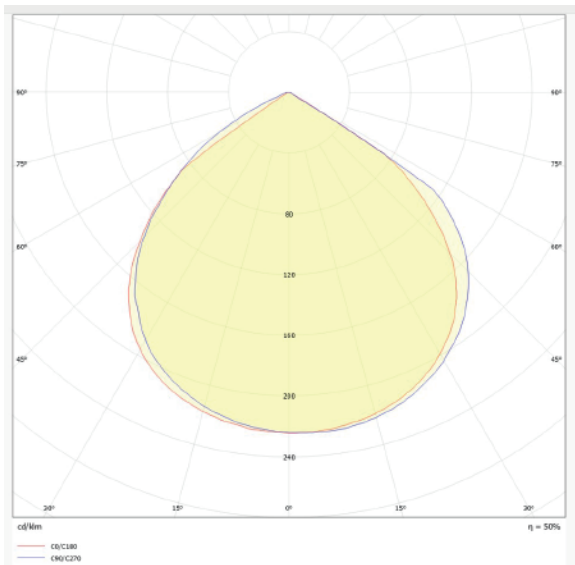

lichtdiagram