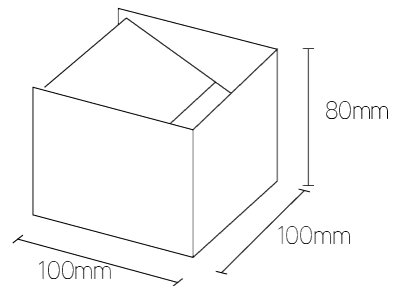

CUBE WALL 7W vierkant wandarmatuur wit 3000K

Artikel nummer CUBWUD10073W

elektrotechnische eigenschappen

Aansluitspanning	200-240VAC
Vermogen	7W
Lumen/Watt	90lm/W

eigenschappen behuizing

Afmetingen	100x100x80mm
IP-waarde	IP20
Behuizing	aluminium
Isolatieklasse	II
Slagvastheid	IK07
Kleur	wit