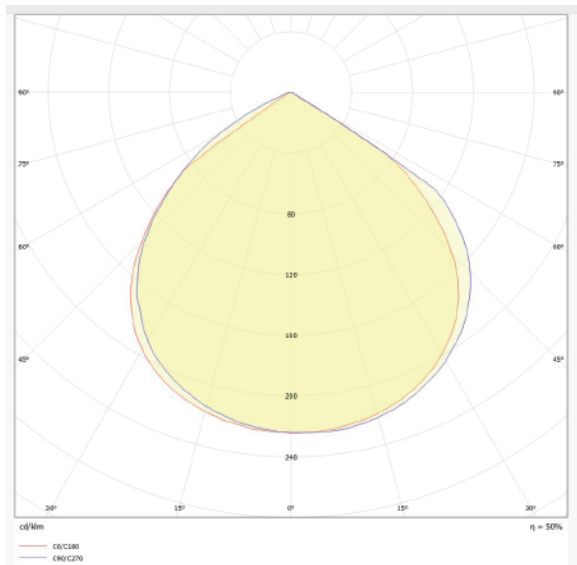

lichtdiagram