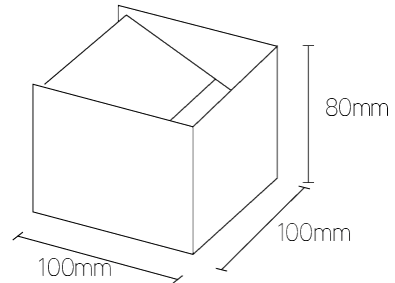

**CUBE WALL**

7W vierkant wandarmatuur zwart 3000K

**Artikel nummer** CUBWUD10073B

**elektrotechnische eigenschappen**

Aansluitspanning	200-240VAC
Vermogen	7W
Lumen/Watt	90lm/W

**eigenschappen behuizing**

Afmetingen	100x100x80mm
IP-waarde	IP20
Behuizing	aluminium
Isolatieklasse	II
Slagvastheid	IK07
Kleur	zwart