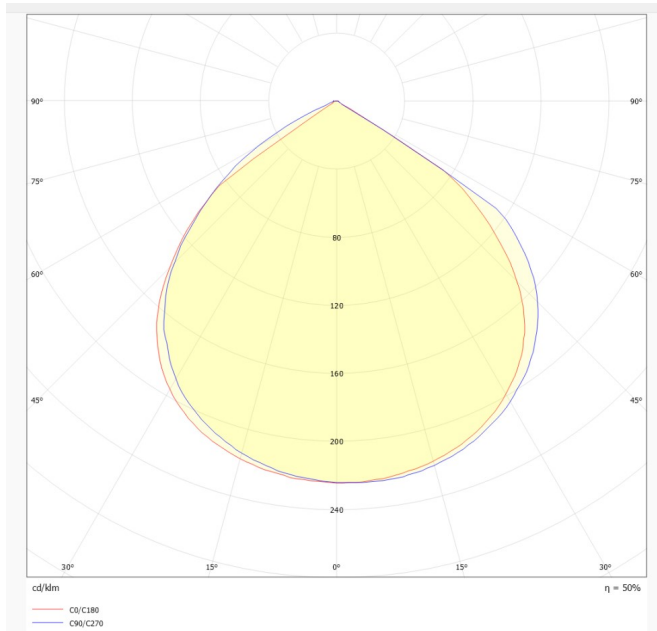

lichtdiagram