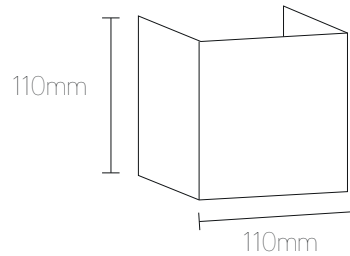

CUBE WALL IP 4000K 12W wit IP65

Artikel nummer CUBWIPUD11074W

elektrotechnische eigenschappen

Aansluitspanning	200-240VAC
Vermogen	12W
Lumen/Watt	90lm/W

eigenschappen behuizing

Afmetingen	110x110x110mm
IP-waarde	IP65
Behuizing	aluminium
Kleur	wit

lichttechnische eigenschappen

Lumenoutput	984lm
Kleurtemperatuur	4000k
Gradenbundel	90°
Kleurweergave	>80
Kleurtolerantie	SDCM<3
Lumenbehoud	L80B20 50.000h
Driver	Secoco
Dimbaar	nee

overige eigenschappen