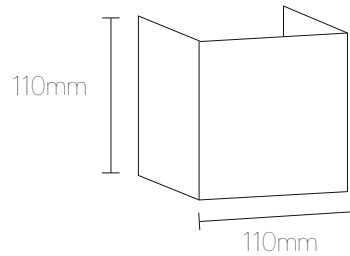

CUBE WALL IP 4000K 12W zwart IP65

Artikel nummer CUBWIPUD11074B

elektrotechnische eigenschappen

Aansluitspanning	200-240VAC
Vermogen	12W
Lumen/Watt	90lm/W

eigenschappen behuizing

Afmetingen	110x110x110mm
IP-waarde	IP65
Behuizing	aluminium

lichttechnische eigenschappen

Lumenoutput	984lm
Kleurtemperatuur	4000k
Gradenbundel	90°
Kleurweergave	>80
Kleurtolerantie	SDCM<3
Lumenbehoud	L80B20 50.000h
Driver	Secoco
Dimbaar	nee

overige eigenschappen