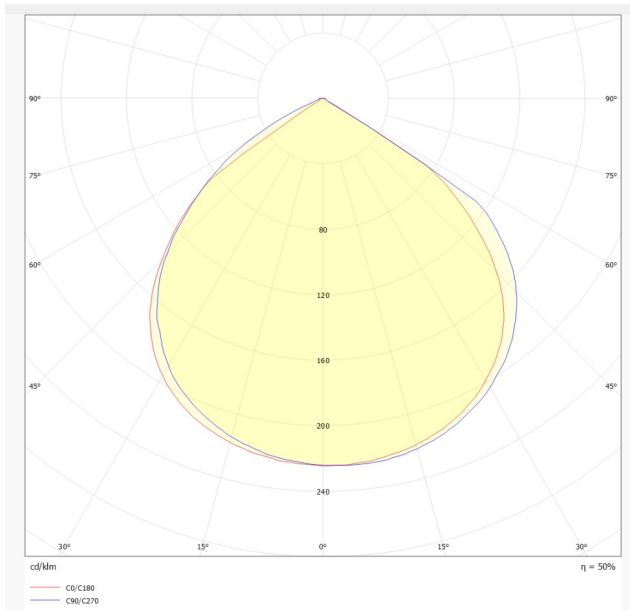

lichtdiagram