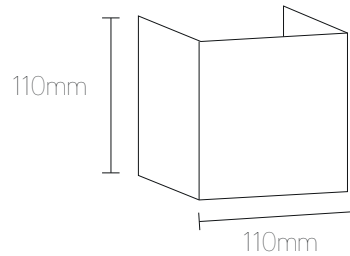

**CUBE WALL IP** 3000K 12W wit IP65

**Artikel nummer** CUBWIPUD11073W

**elektrotechnische eigenschappen**

Aansluitspanning	200-240VAC
Vermogen	12W
Lumen/Watt	90lm/W

**eigenschappen behuizing**

Afmetingen	110x110x110mm
IP-waarde	IP65
Behuizing	aluminium
Kleur	wit

**lichttechnische eigenschappen**

Lumenoutput	984lm
Kleurtemperatuur	3000k
Gradenbundel	90°
Kleurweergave	>80
Kleurtolerantie	SDCM<3
Lumenbehoud	L80B20 50.000h
Driver	Secoco
Dimbaar	nee

**overige eigenschappen**