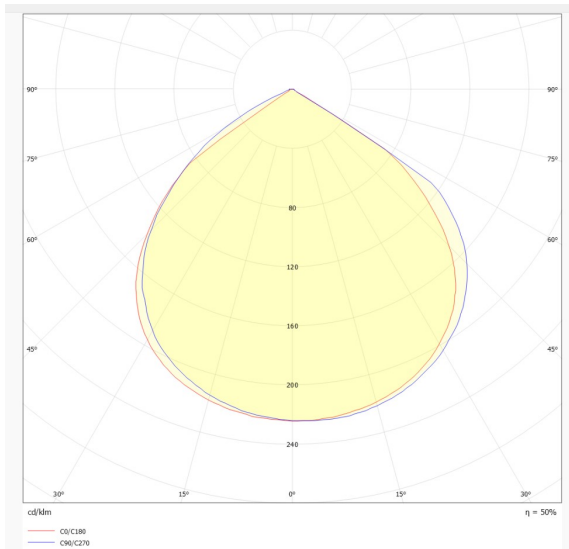

lichtdiagram