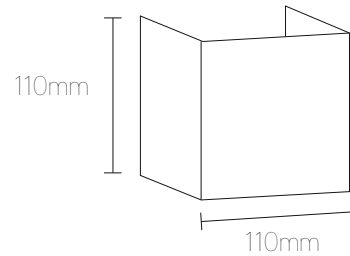

CUBE WALL IP 3000K 12W zwart IP65

**Artikel nummer** CUBWIPUD11073B

**elektrotechnische eigenschappen**

Aansluitspanning	200-240VAC
Vermogen	12W
Lumen/Watt	90lm/W

**eigenschappen behuizing**

Afmetingen	110x110x110mm
IP-waarde	IP65
Behuizing	aluminium

**lichttechnische eigenschappen**

Lumenoutput	984lm
Kleurtemperatuur	3000k
Gradenbundel	90°
Kleurweergave	>80
Kleurtolerantie	SDCM<3
Lumenbehoud	L80B20 50.000h
Driver	Secoco
Dimbaar	nee

**overige eigenschappen**