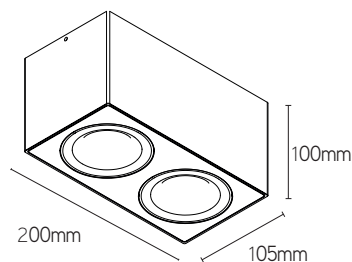

Cube2

opbouwarmatuur GU10 wit

Artikel nummer CUB2200GUW

elektrotechnische eigenschappen

| | |
|------------------|----------|
| Aansluitspanning | 220-240V |
| Vermogen | nvt |
| Lumen/Watt | nvt |
| Driver | nvt |
| Power factor | nvt |
| | |
| | |
| | |
| | |

eigenschappen behuizing

| | |
|-----------------|---------------|
| Afmetingen | 200x105x100mm |
| IP-waarde | IP20 |
| Slagvastheid | IK07 |
| Kleur | wit |
| Isolatieklasse | I |
| Behuizing | alu |
| Werktemperatuur | |
| | |
| | |
| | |