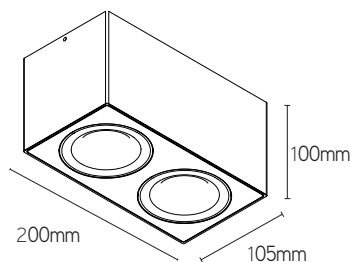

Cube2 opbouwarmatuur GU10 zwart

Artikel nummer CUB2200GUB

elektrotechnische eigenschappen

Aansluitspanning	220-240V
Vermogen	nvt
Lumen/Watt	nvt
Driver	nvt
Power factor	nvt

eigenschappen behuizing

Afmetingen	200x105x100mm
IP-waarde	IP20
Slagvastheid	IK07
Kleur	zwart
Isolatieklasse	I
Behuizing	alu
Werktemperatuur	