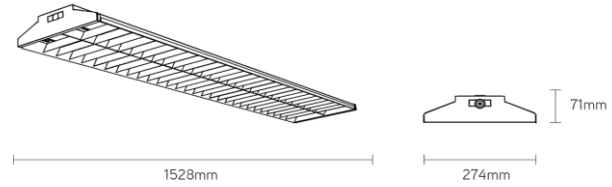

Ball-R sporthal armatuur

Artikel nummer **BLR15150K4**

elektrotechnische eigenschappen

Aansluitspanning	220-240V
Vermogen	150W
Frequentie	50/60Hz
Lumen/Watt	150lm/W
Driver	Philips
Power factor	>0.90
Dimbaar	nee
Noodunit	nee

eigenschappen behuizing

Afmetingen	1528x274x71mm
Gewicht	11,5Kg
IP-waarde	IP20
Slagvastheid	IK8
Kleur	wit
Isolatieklasse	I
Behuizing	metaalplaat
Werktemperatuur	-20~+40°C

lichttechnische eigenschappen

Lumenoutput	22500lm
Kleurtemperatuur	4000k
Gradenbundel	80°
Kleurweergave	>80
UGR	<22
Kleurtolerantie	<3SDCM
Flicker-Free	ja
Lumenbehoud	L80B10 100.000h
Flux code	68 91 98 99 100