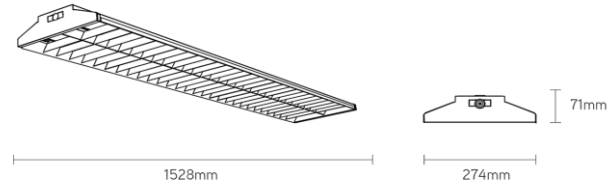

Ball-R sporthal armatuur

Artikel nummer BLR15100K4EM

elektrotechnische eigenschappen

Aansluitspanning	220-240V
Vermogen	100W
Frequentie	50/60Hz
Lumen/Watt	150lm/W
Driver	Philips
Power factor	>0.90
Dimbaar	nee
Noodunit	3hr

eigenschappen behuizing

Afmetingen	1528x274x71mm
Gewicht	11,5Kg
IP-waarde	IP20
Slagvastheid	IK8
Kleur	wit
Isolatieklasse	I
Behuizing	metaalplaat
Werktemperatuur	-20~+40°C

lichttechnische eigenschappen

Lumenoutput	15000lm
Kleurtemperatuur	4000k
Gradenbundel	80°
Kleurweergave	>80
UGR	<22
Kleurtolerantie	<3SDCM
Flicker-Free	ja
Lumenbehoud	L80B10 100.000h
Flux code	68 91 98 99 100

overige eigenschappen

Garantie	5 jaar
Ballproof	DIN18032-3