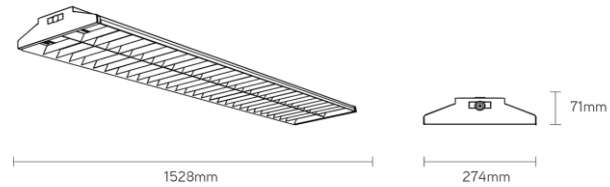

Ball-R sporthal armatuur

Artikel nummer BLR15100K4

elektrotechnische eigenschappen

Aansluitspanning	220-240V
Vermogen	100W
Frequentie	50/60Hz
Lumen/Watt	150lm/W
Driver	Philips
Power factor	>0.90
Dimbaar	nee
Noodunit	nee

eigenschappen behuizing

Afmetingen	1528x274x71mm
Gewicht	11,5Kg
IP-waarde	IP20
Slagvastheid	IK8
Kleur	wit
Isolatieklasse	I
Behuizing	metaalplaat
Werktemperatuur	-20~+40°C

lichttechnische eigenschappen

Lumenoutput	15000lm
Kleurtemperatuur	4000k
Gradenbundel	80°
Kleurweergave	>80
UGR	<22
Kleurtolerantie	<3SDCM
Flicker-Free	ja
Lumenbehoud	L80B10 100.000h
Flux code	68 91 98 99 100

overige eigenschappen

Garantie	5 jaar
Ballproof	DIN18032-3