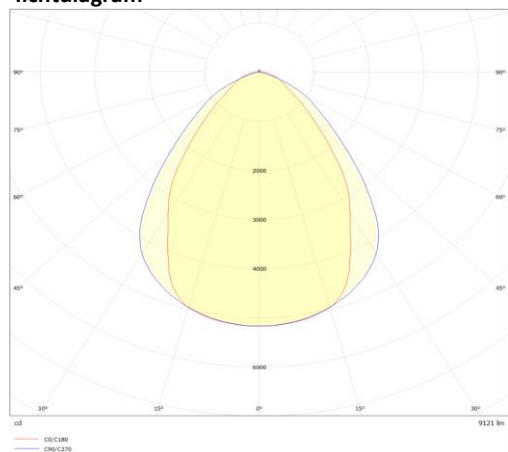

lichtdiagram

project toepassing

accessoires

BLRBRACK	plafondbeugel set 2st.
BLRPENDM1	pendelset 1m

lastenboekomschrijving
0