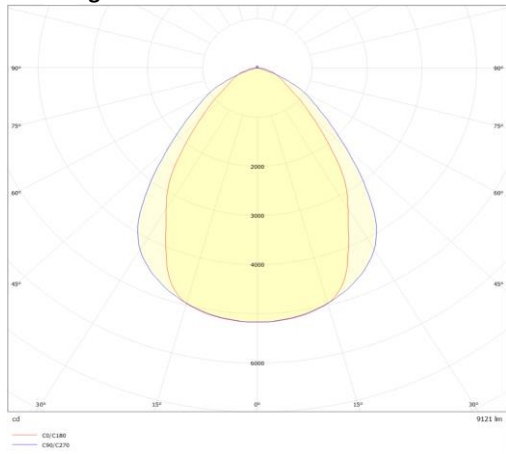

lichtdiagram

project toepassing

accessoires

BLRBRACK	plafondbeugel set 2st.
BLRPENDM1	pendelset 1m

lastenboekomschrijving

0