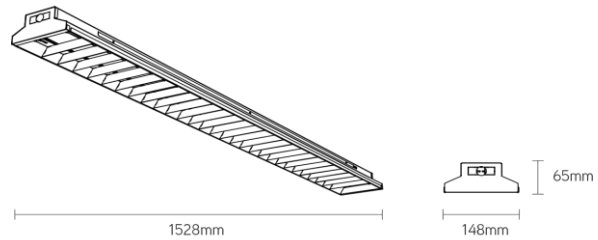

Ball-R sporthal armatuur

Artikel nummer BLR15080K4EM

elektrotechnische eigenschappen

Aansluitspanning	220-240V
Vermogen	80W
Frequentie	50/60Hz
Lumen/Watt	150lm/W
Driver	Philips
Power factor	>0.90
Dimbaar	nee
Noodunit	3hr

eigenschappen behuizing

Afmetingen	1528x148x65mm
Gewicht	11,5Kg
IP-waarde	IP20
Slagvastheid	IK8
Kleur	wit
Isolatieklasse	I
Behuizing	metaalplaat
Werktemperatuur	-20~+40°C

lichttechnische eigenschappen

Lumenoutput	12000lm
Kleurtemperatuur	4000k
Gradenbundel	80°
Kleurweergave	>80
UGR	<22
Kleurtolerantie	<3SDCM
Flicker-Free	ja
Lumenbehoud	L80B10 100.000h
Flux code	68 91 98 99 100