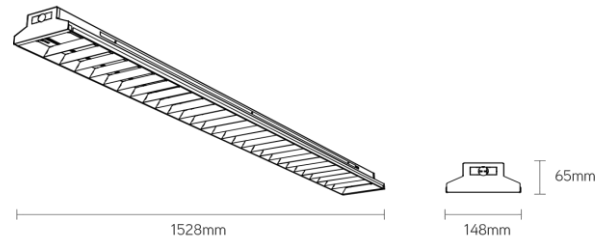

Ball-R sporthal armatuur

Artikel nummer BLR15080K4DA

elektrotechnische eigenschappen

Aansluitspanning	220-240V
Vermogen	80W
Frequentie	50/60Hz
Lumen/Watt	150lm/W
Driver	Philips
Power factor	>0.90
Dimbaar	Dali
Noodunit	nee

eigenschappen behuizing

Afmetingen	1528x148x65mm
Gewicht	11,5Kg
IP-waarde	IP20
Slagvastheid	IK8
Kleur	wit
Isolatieklasse	I
Behuizing	metaalplaat
Werktemperatuur	-20~+40°C

lichttechnische eigenschappen

Lumenoutput	12000lm
Kleurtemperatuur	4000k
Gradenbundel	80°
Kleurweergave	>80
UGR	<22
Kleurtolerantie	<3SDCM
Flicker-Free	ja
Lumenbehoud	L80B10 100.000h
Flux code	68 91 98 99 100

overige eigenschappen

Garantie	5 jaar
Ballproof	DIN18032-3