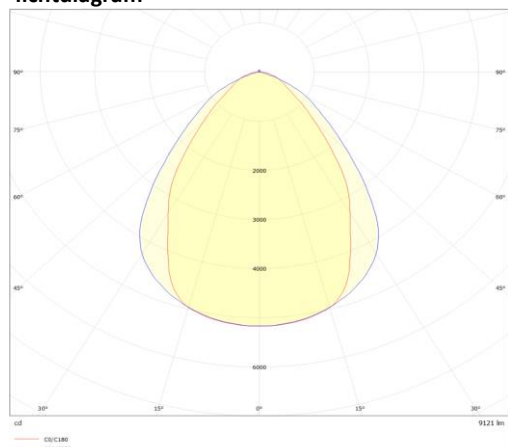

lichtdiagram

project toepassing

accessoires

BLRBRACK	plafondbeugel set 2st.
BLRPENDM1	pendelset 1m

lastenboekomschrijving
0