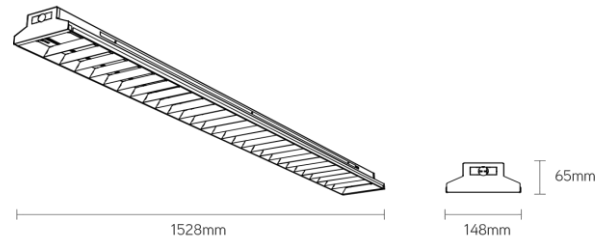

Ball-R sporthal armatuur

Artikel nummer BLR15080K4

elektrotechnische eigenschappen

Aansluitspanning	220-240V
Vermogen	80W
Frequentie	50/60Hz
Lumen/Watt	150lm/W
Driver	Philips
Power factor	>0.90
Dimbaar	nee
Noodunit	nee

eigenschappen behuizing

Afmetingen	1528x148x65mm
Gewicht	11,5Kg
IP-waarde	IP20
Slagvastheid	IK8
Kleur	wit
Isolatieklasse	I
Behuizing	metaalplaat
Werktemperatuur	-20~+40°C

lichttechnische eigenschappen

Lumenoutput	12000lm
Kleurtemperatuur	4000k
Gradenbundel	80°
Kleurweergave	>80
UGR	<22
Kleurtolerantie	<3SDCM
Flicker-Free	ja
Lumenbehoud	L80B10 100.000h
Flux code	68 91 98 99 100