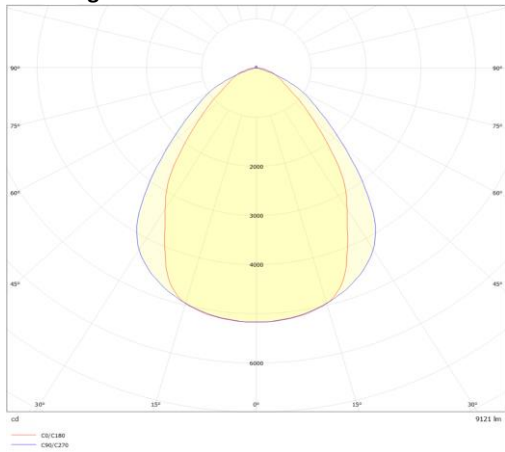

lichtdiagram

project toepassing

accessoires

BLRBRACK	plafondbeugel set 2st.
BLRPENDM1	pendelset 1m

lastenboekomschrijving
0