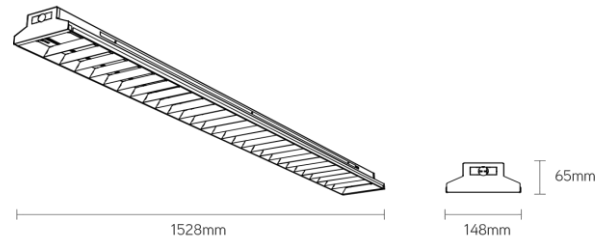

Ball-R sporthal armatuur

Artikel nummer BLR15060K4EM

elektrotechnische eigenschappen

Aansluitspanning	220-240V
Vermogen	60W
Frequentie	50/60Hz
Lumen/Watt	150lm/W
Driver	Philips
Power factor	>0.90
Dimbaar	nee
Noodunit	3hr

eigenschappen behuizing

Afmetingen	1528x148x65mm
Gewicht	11,5Kg
IP-waarde	IP20
Slagvastheid	IK8
Kleur	wit
Isolatieklasse	I
Behuizing	metaalplaat
Werktemperatuur	-20~+40°C

lichttechnische eigenschappen

Lumenoutput	9000lm
Kleurtemperatuur	4000k
Gradenbundel	80°
Kleurweergave	>80
UGR	<22
Kleurtolerantie	<3SDCM
Flicker-Free	ja
Lumenbehoud	L80B10 100.000h
Flux code	68 91 98 99 100