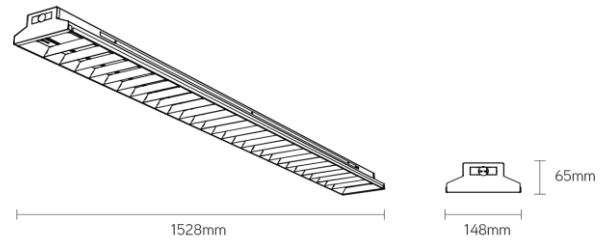

Ball-R sporthal armatuur

Artikel nummer BLR15060K4DAEM

elektrotechnische eigenschappen

Aansluitspanning	220-240V
Vermogen	60W
Frequentie	50/60Hz
Lumen/Watt	150lm/W
Driver	Philips
Power factor	>0.90
Dimbaar	Dali
Noodunit	3hr

eigenschappen behuizing

Afmetingen	1528x148x65mm
Gewicht	11,5Kg
IP-waarde	IP20
Slagvastheid	IK8
Kleur	wit
Isolatieklasse	I
Behuizing	metaalplaat
Werktemperatuur	-20~+40°C

lichttechnische eigenschappen

Lumenoutput	9000lm
Kleurtemperatuur	4000k
Gradenbundel	80°
Kleurweergave	>80
UGR	<22
Kleurtolerantie	<3SDCM
Flicker-Free	ja
Lumenbehoud	L80B10 100.000h
Flux code	68 91 98 99 100