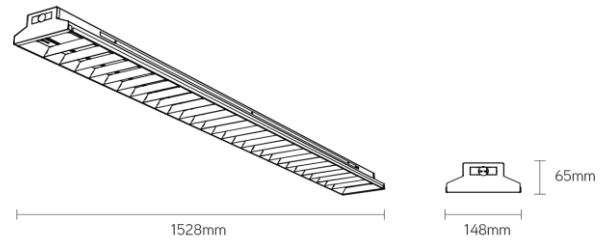

Ball-R sporthal armatuur

Artikel nummer BLR15060K4DA

elektrotechnische eigenschappen

Aansluitspanning	220-240V
Vermogen	60W
Frequentie	50/60Hz
Lumen/Watt	150lm/W
Driver	Philips
Power factor	>0.90
Dimbaar	Dali
Noodunit	nee

eigenschappen behuizing

Afmetingen	1528x148x65mm
Gewicht	11,5Kg
IP-waarde	IP20
Slagvastheid	IK8
Kleur	wit
Isolatieklasse	I
Behuizing	metaalplaat
Werktemperatuur	-20~+40°C

lichttechnische eigenschappen

Lumenoutput	9000lm
Kleurtemperatuur	4000k
Gradenbundel	80°
Kleurweergave	>80
UGR	<22
Kleurtolerantie	<3SDCM
Flicker-Free	ja
Lumenbehoud	L80B10 100.000h
Flux code	68 91 98 99 100