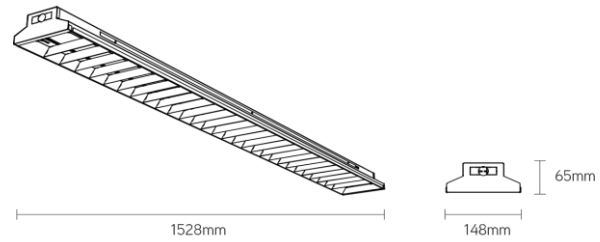

Ball-R sporthal armatuur

Artikel nummer BLR15060K4

elektrotechnische eigenschappen

Aansluitspanning	220-240V
Vermogen	60W
Frequentie	50/60Hz
Lumen/Watt	150lm/W
Driver	Philips
Power factor	>0.90
Dimbaar	nee
Noodunit	nee

eigenschappen behuizing

Afmetingen	1528x148x65mm
Gewicht	11,5Kg
IP-waarde	IP20
Slagvastheid	IK8
Kleur	wit
Isolatieklasse	I
Behuizing	metaalplaat
Werktemperatuur	-20~+40°C

lichttechnische eigenschappen

Lumenoutput	9000lm
Kleurtemperatuur	4000k
Gradenbundel	80°
Kleurweergave	>80
UGR	<22
Kleurtolerantie	<3SDCM
Flicker-Free	ja
Lumenbehoud	L80B10 100.000h
Flux code	68 91 98 99 100