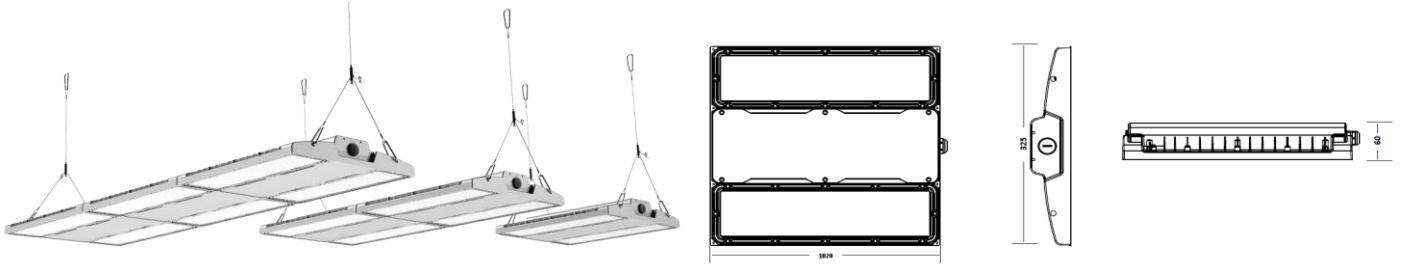

Aurora

480W 4000K 85° grijs

Artikel nummer   **AUR854804G**

Elektrotechnische eigenschappen

Aansluitspanning	220-240V
Vermogen	480W
Frequentie	50/60Hz
Lumen/Watt	155lm/W
Driver	SOSEN
Power factor	>0.91
Dimbaar	nee
Noodunit	nee
Sensor	nee

Materiaal eigenschappen

Afmetingen	1020x325x60mm
Gewicht	11,1Kg
IP-waarde	IP66
Slagvastheid	IK10
Kleur	Grijs
Isolatieklasse	I
Behuizing	Aluminium
Werktemperatuur	-30~+50°C

Lichttechnische eigenschappen

Lumenoutput	74400lm
Kleurtemperatuur	4000k
Gradenbundel	85°
Kleurweergave	>80
UGR	>25
Kleurtolerantie	<3SDCM
Flicker-Free	ja
Lumenbehoud	L80B10 82.000h
Flux code	76 96 99 100 100
Led type	LED 3030
Aantal led-chips	614

Overige eigenschappen

Garantie	5 jaar
Ballproof	DIN 18032-3