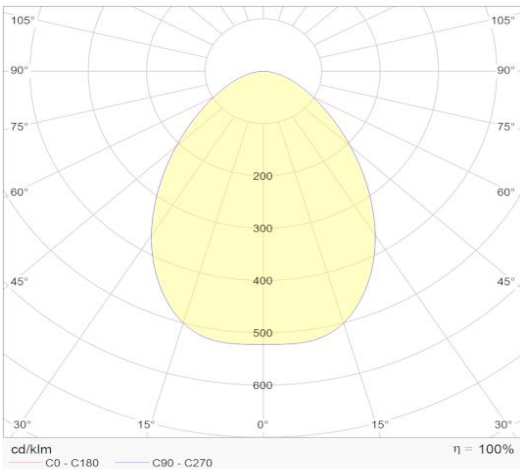

Lichtdiagram