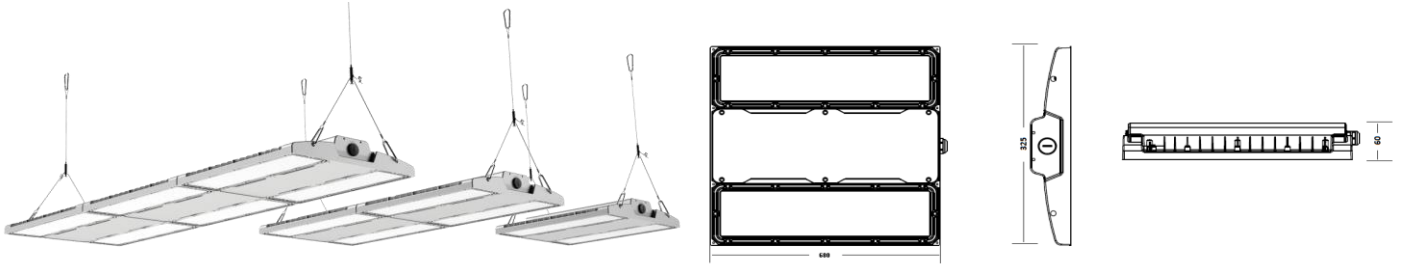

Aurora

300W 4000K 85° grijs DALI

Artikel nummer **AUR853004GDA**

Elektrotechnische eigenschappen

Aansluitspanning	220-240V
Vermogen	300W
Frequentie	50/60Hz
Lumen/Watt	155lm/W
Driver	SOSEN
Power factor	>0.91
Dimbaar	Dali
Noodunit	nee
Sensor	nee

Materiaal eigenschappen

Afmetingen	680x325x60mm
Gewicht	7,8Kg
IP-waarde	IP66
Slagvastheid	IK10
Kleur	Grijs
Isolatieklasse	I
Behuizing	Aluminium
Werktemperatuur	-30~+50°C

Lichttechnische eigenschappen

Lumenoutput	46500lm
Kleurtemperatuur	4000k
Gradenbundel	85°
Kleurweergave	>80
UGR	>25
Kleurtolerantie	<3SDCM
Flicker-Free	ja
Lumenbehoud	L80B10 82.000h
Flux code	76 96 99 100 100
Led type	LED 3030
Aantal led-chips	416

Overige eigenschappen

Garantie	5 jaar
Ballproof	DIN 18032-3

Lichtdiagram

Project toepassing

Accessoires

AURBRACK1	beugel vast
AURBRACK2	beugel instelbaar
AURBRACK3	beugel staalkabel
AURPEND1	ketting 1m

lastenboekomschrijving